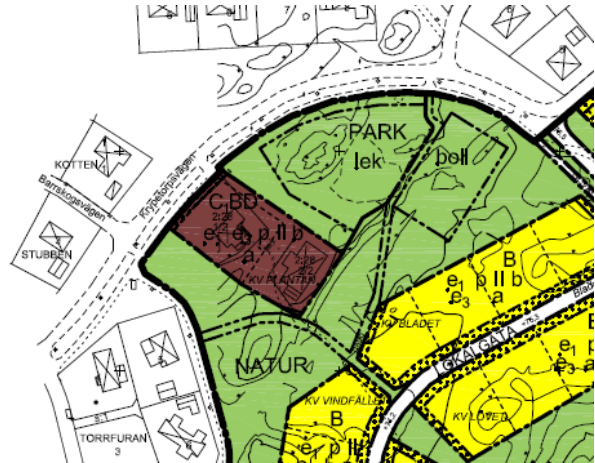

Bilaga till förstudie placering av boende för personer med sammansatta behov
Kartor över placeringsalternativ för nybyggnation

Blåsut 2:28 + del av Blåsut 2:2, Katrinedal (det bruna området på plankartan till höger).

Höga 10:4-10:6, Brålanda

Hedetorp 1:44-1:45, Väne-Ryr

Se Hedetorp 1:44-1:45

Lindås, fastighet Björkås 1:176, Vargön