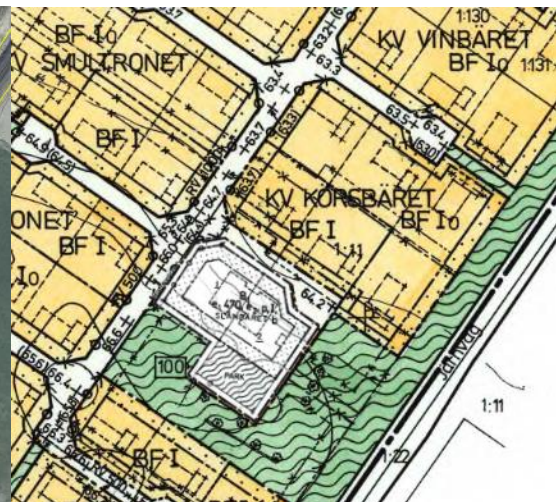

Bilaga till förstudie placering av boende för personer med sammansatta behov
Kartor över placeringsalternativ för nybyggnation

Blåsut 2:28 + del av Blåsut 2:2, Katrinedal (det bruna området på plankartan till höger).

Höga 10:4-10:6, Brålanda

Hedetorp 1:44-1:45, Väne-Ryr

Se Hedetorp 1:44-1:45

Lindås, fastighet Björkås 1:176, Vargön