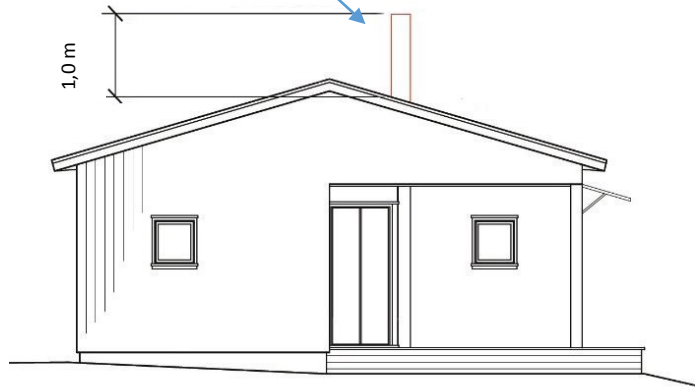

FASAD MOT SYDVÄST

Visa röckanalens placering.

FASAD MOT NORDVÄST

Ange mått från överkant röckanal till taktäckningen

Exempel på ritningar vid installation av ny röckanal
Redovisa röckanalens placering på minst två fasadritningar och redovisa röckanalens höjd över taktäckningen. Röckanalerna bör mynna över taknock.